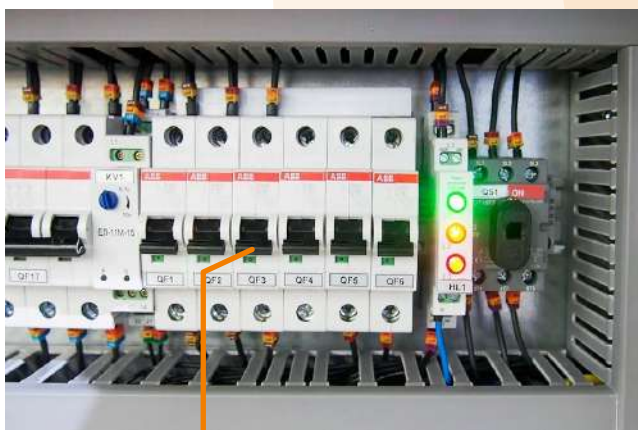

предназначено для защиты трехфазных потребителей от основных видов аварии в электрической сети

Контактор
КМИ 18А, 50Гц
400В для аппаратов серии FX, FS
Германия

Реле электротепловые
РТИ-1316
Россия

ВНУТРЕННИЕ ЭЛЕМЕНТЫ СИЛОВОГО БЛОКА